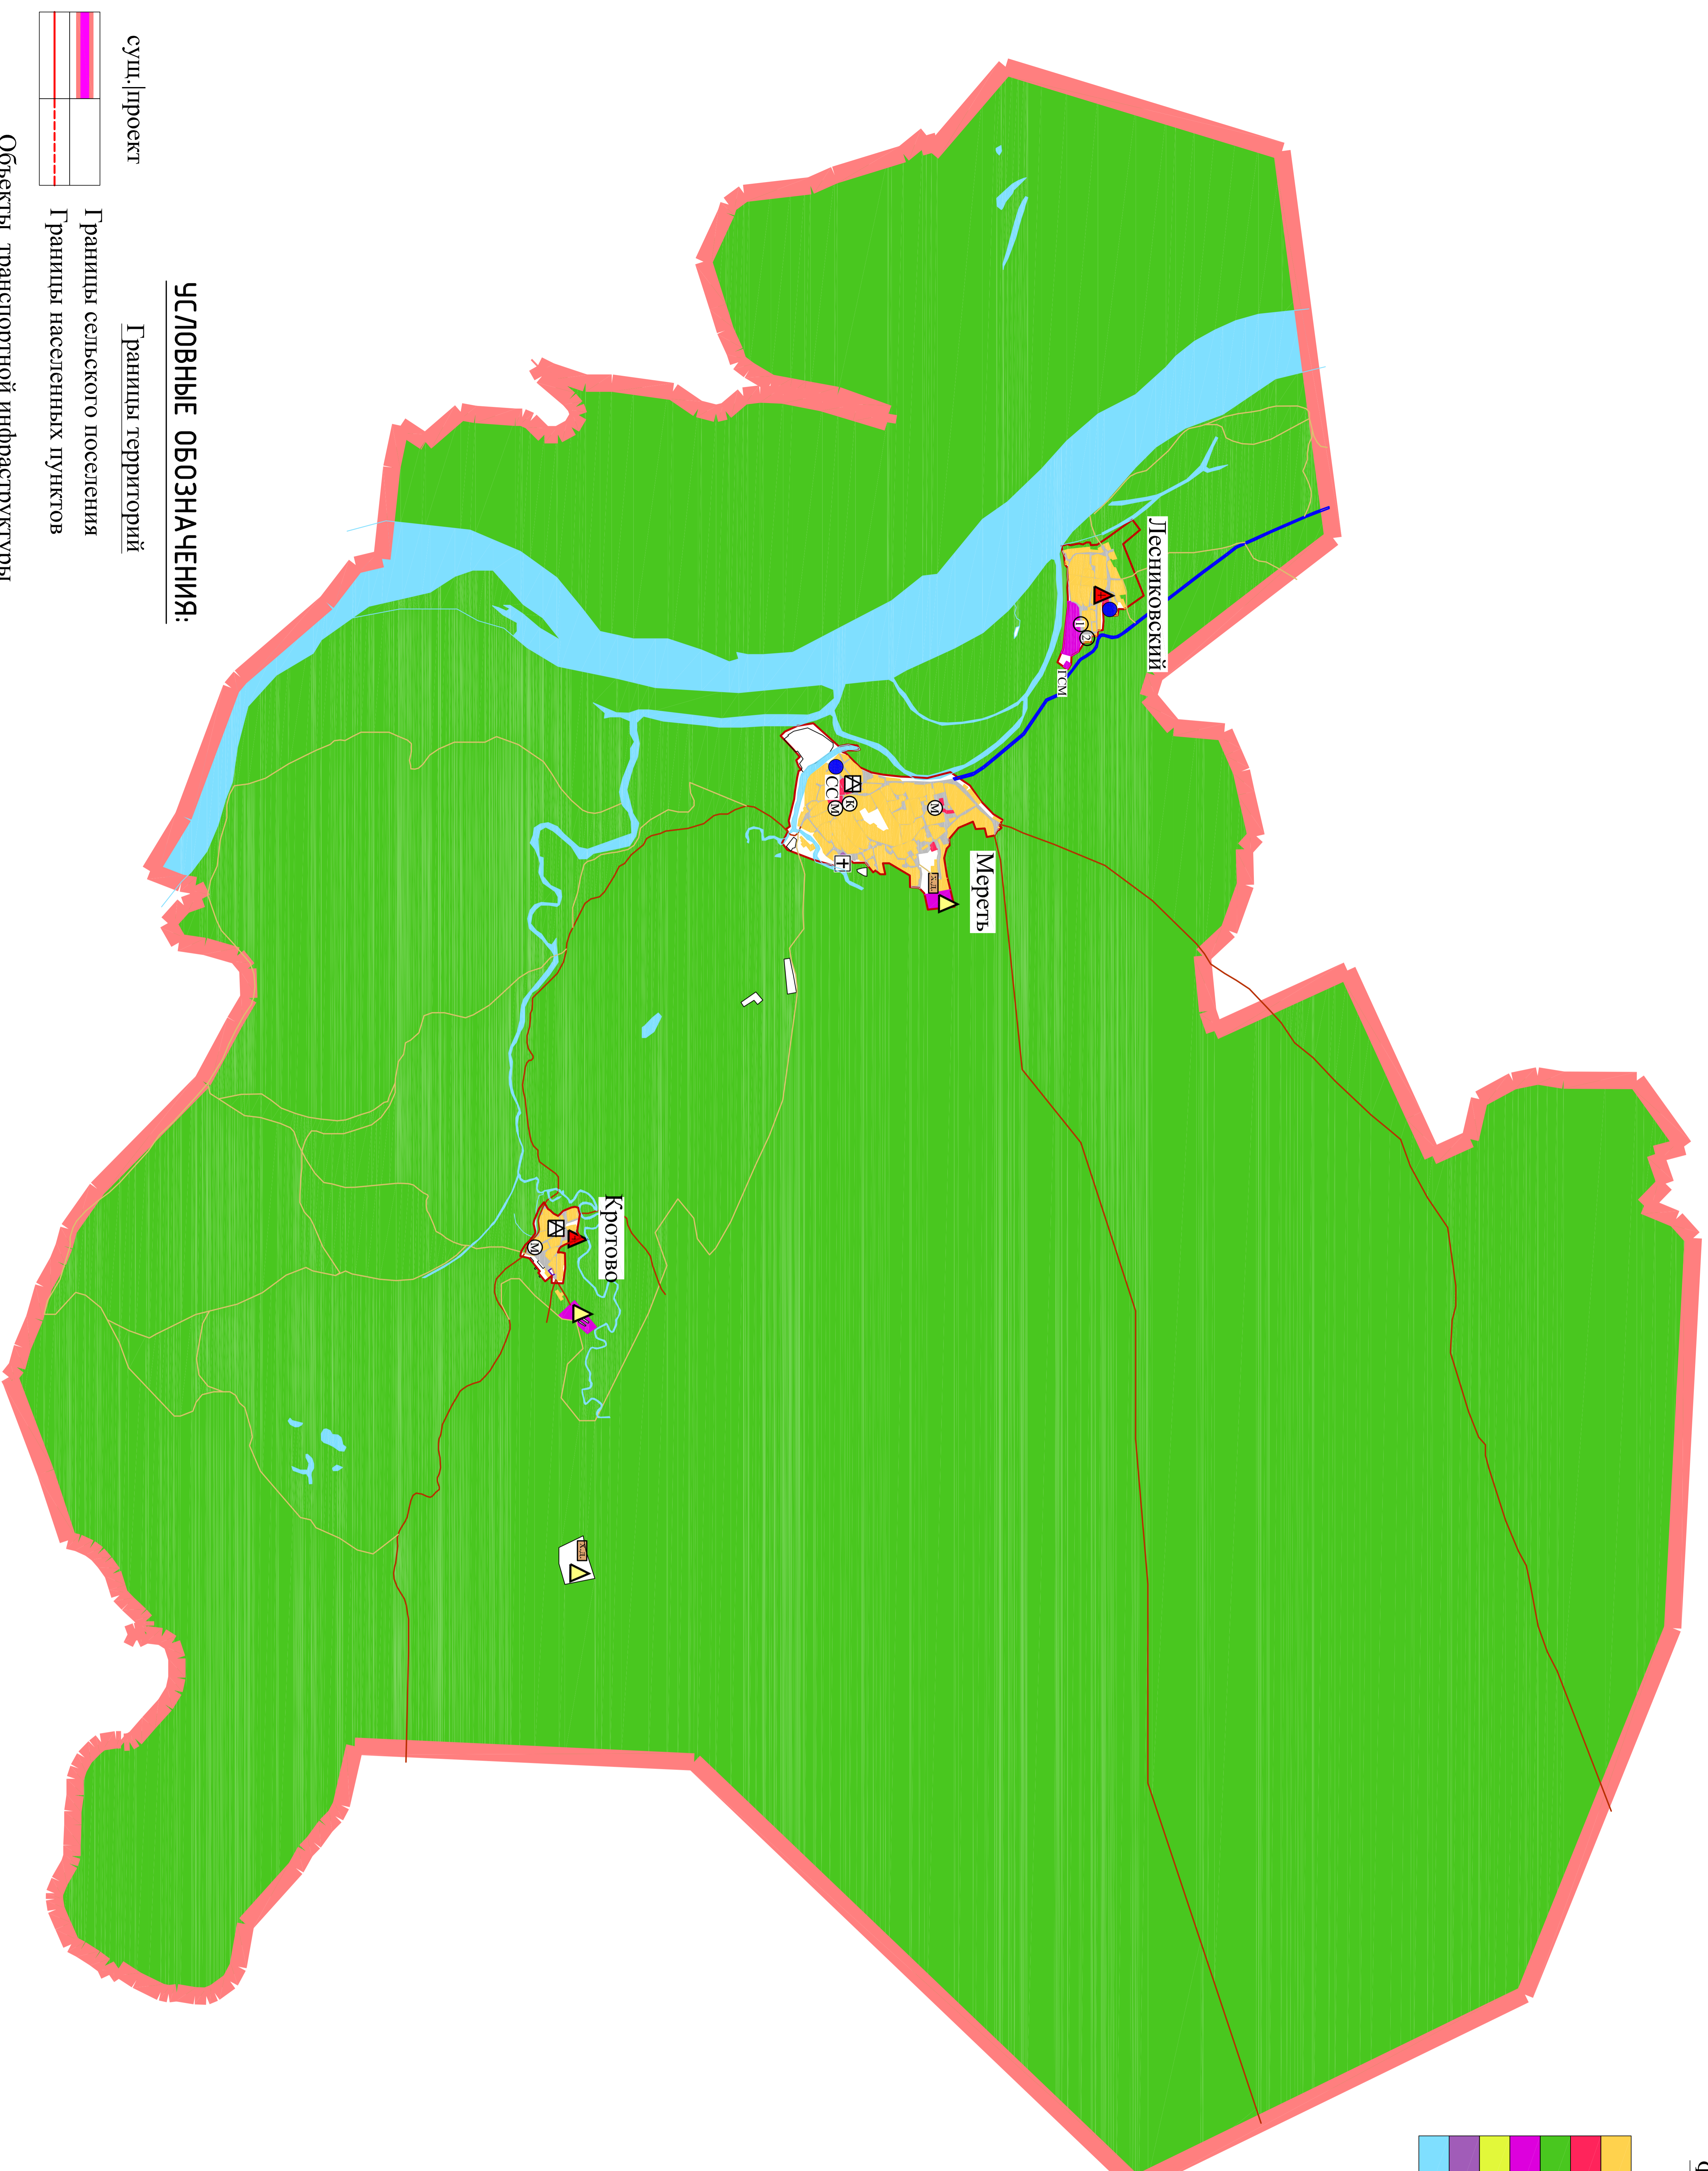

Функциональные зоны в границах населенных пунктов

-  Зона жилой застройки
-  Общественно-деловая зона
-  Зона естественного ландшафта
-  Производственная зона
-  Зона сельскохозяйственного использования
-  Зона специального назначения
-  Объекты водного фонда

Объекты специального назначения (суш)

-  Территория кладбища
-  Волокачка
-  Школа
-  Пионерка
-  Молочная ферма
-  Мед. учреждение
-  ДДУ
-  Магазин
-  Клуб
-  Силовая башня, траншея, яма
-  Сушильня
-  Сельхозтехника
-  Столовая
-  Подстанция
-  Хоз. двор
-  Скважина
-  Пасека
-  Зимник
-  Сельский совет
-  Склад горюче-смазочных материалов
-  Мастерская
-  Пекарня

УСЛОВНЫЕ ОБОЗНАЧЕНИЯ:

-  суш. проект
 -  Границы территории
 -  Границы сельского поселения
 -  Границы населенных пунктов
- Объекты транспортной инфраструктуры**
-  Автомобильные дороги федерального значения
 -  Автомобильные дороги с твердым покрытием
 -  Грунтовые автомобильные дороги

№ п/п	Наименование объекта	Содержание	Дата	Лист	Листов
1	Муниципальное предприятие «Сельское хозяйство»	Муниципальное предприятие «Сельское хозяйство»	11.11.12	64	64
2	Муниципальное предприятие «Сельское хозяйство»	Муниципальное предприятие «Сельское хозяйство»	11.11.12	64	64
3	Муниципальное предприятие «Сельское хозяйство»	Муниципальное предприятие «Сельское хозяйство»	11.11.12	64	64
4	Муниципальное предприятие «Сельское хозяйство»	Муниципальное предприятие «Сельское хозяйство»	11.11.12	64	64