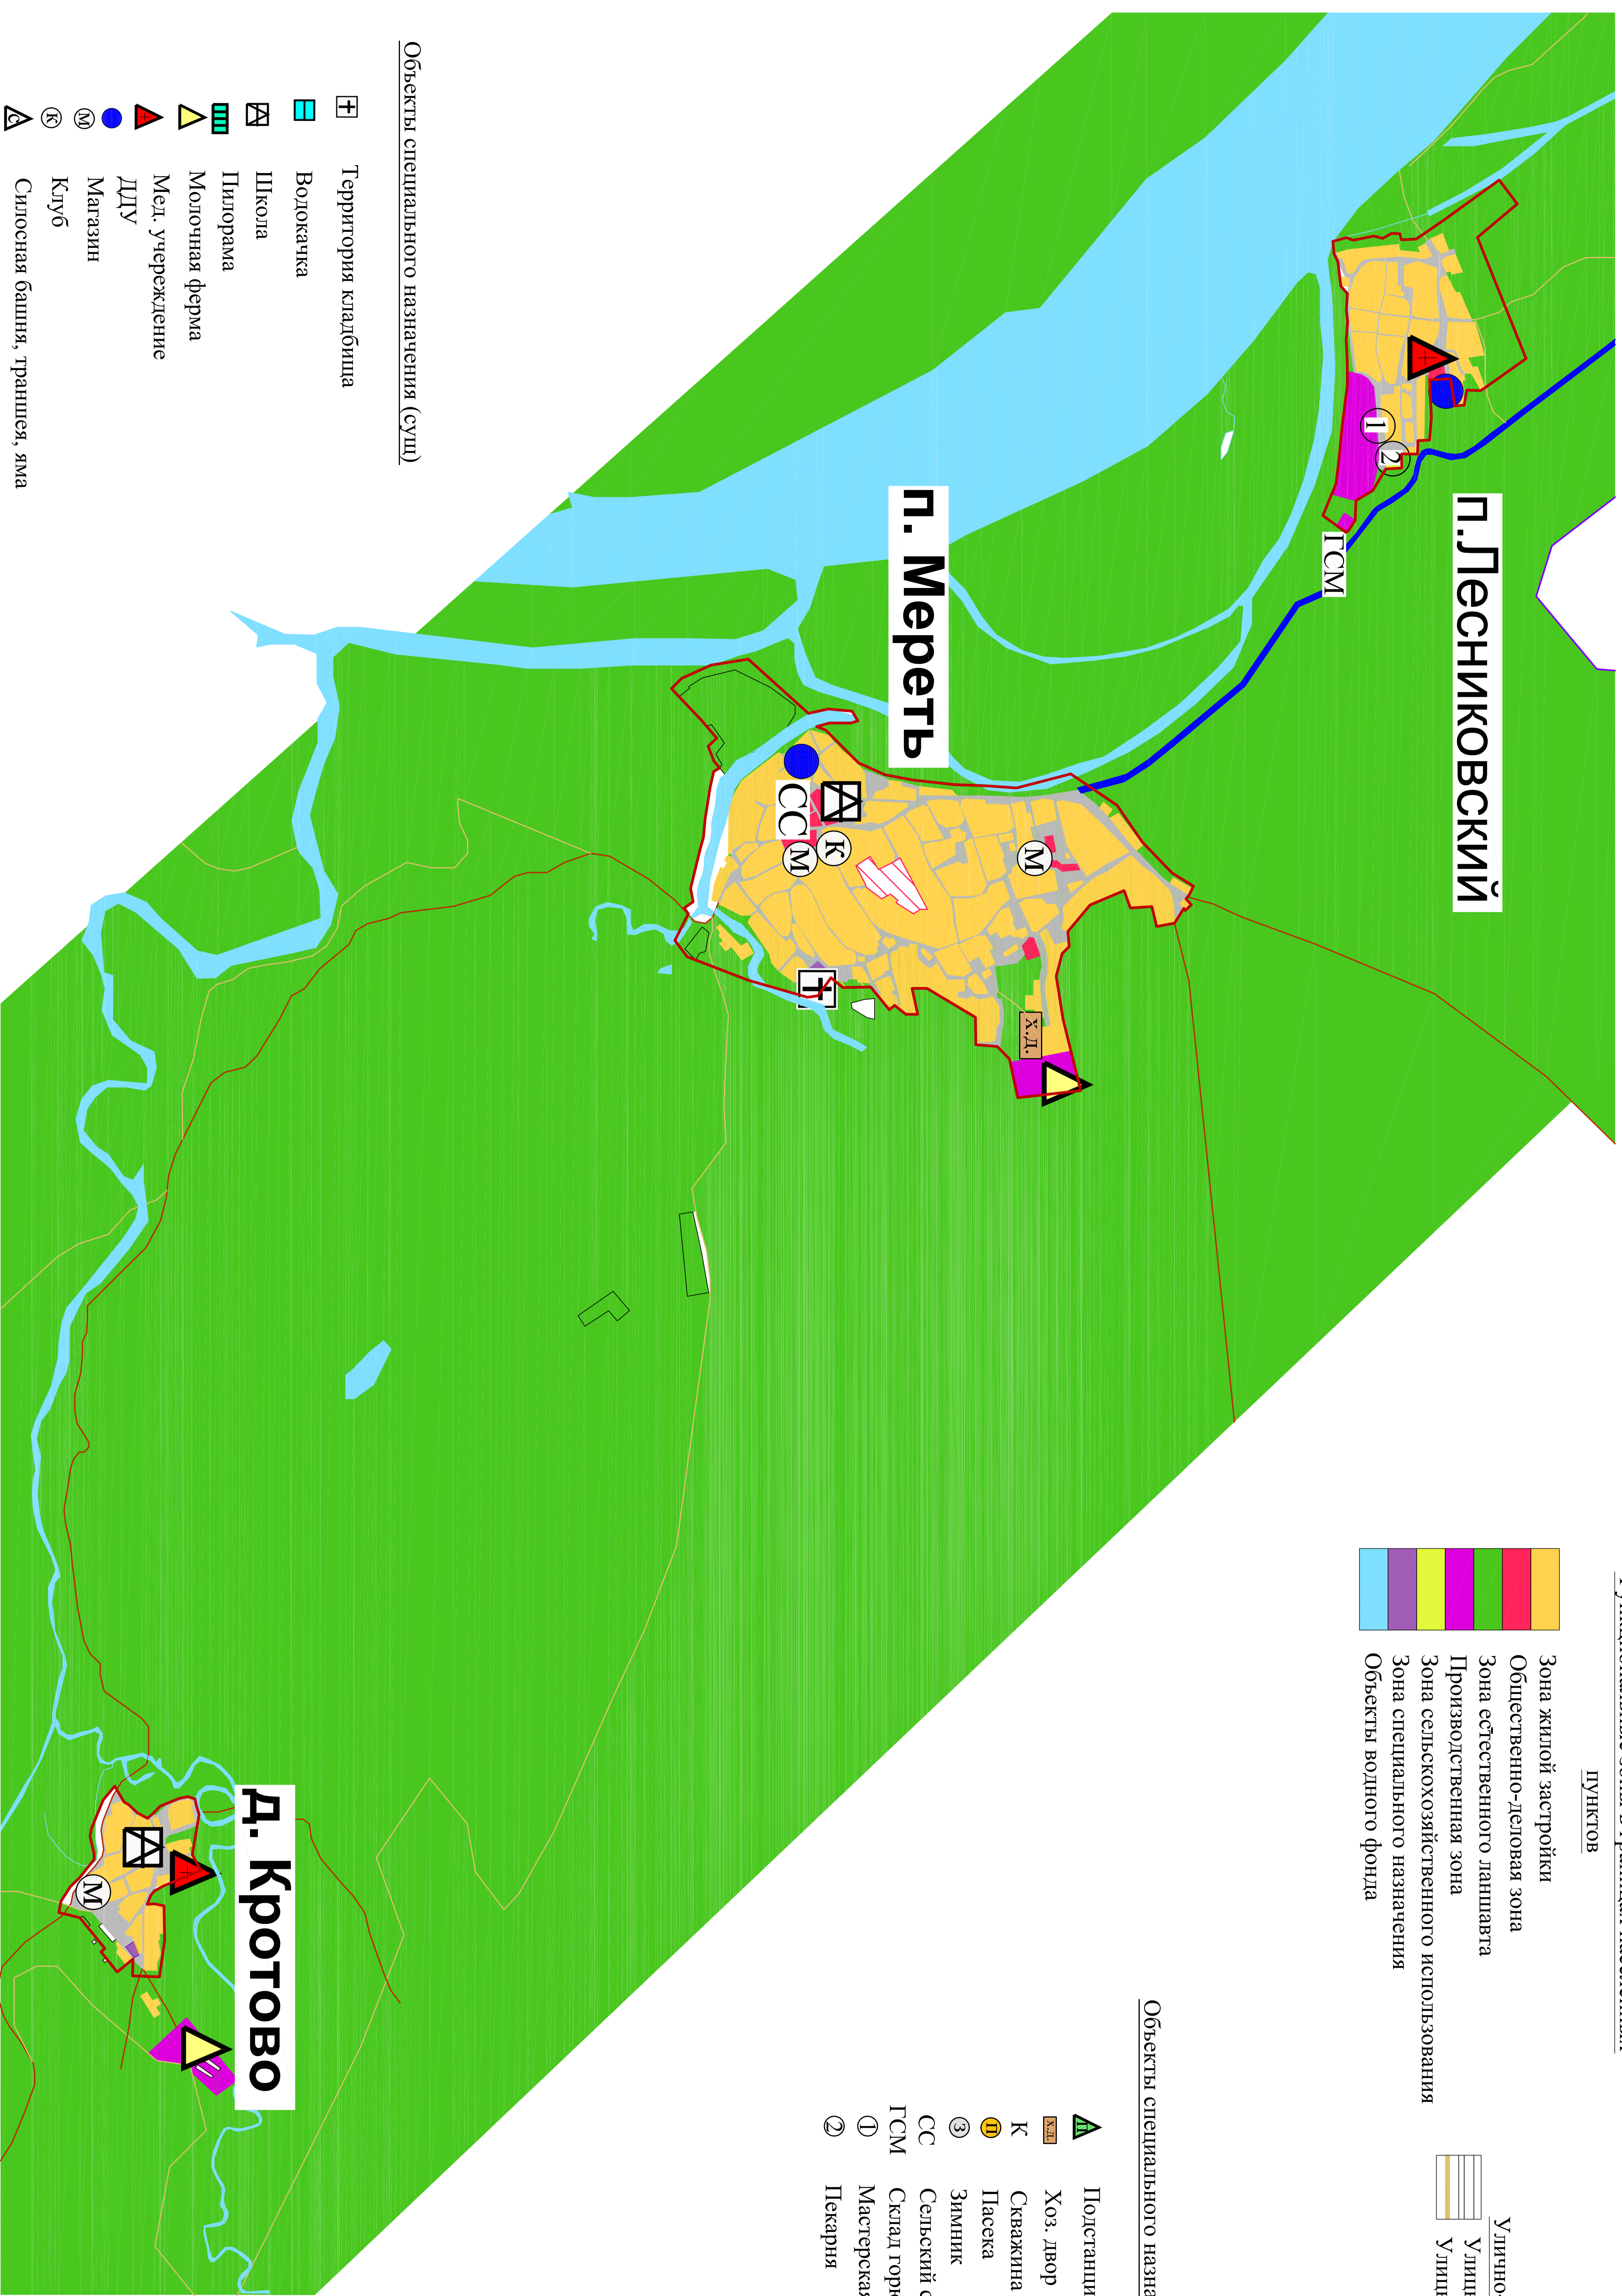

Функциональные зоны в границах населенных пунктов

- Зона жилой застройки
- Общественно-деловая зона
- Зона естественного ландшафта
- Производственная зона
- Зона сельскохозяйственного использования
- Зона специального назначения
- Объекты водного фонда

- Улично-дорожная сеть
- Улицы с твердым покрытием
- Улицы грунтовые

Объекты специального назначения (СУП)

- Подстанция
- Хоз. двор
- Скважина
- Пасека
- Зимник
- Сельский совет
- Склад горюче-смазочных материалов
- Мастерская
- Пекарня

Объекты специального назначения (СУП)

- Территория кладбища
- Водокачка
- Школа
- Пионерма
- Молочная ферма
- Мед. учреждение
- ДДУ
- Магазин
- Клуб
- Сигосная башина, траншея, яма
- Сушильня
- Сельхозтехника
- Столовая

д. Кроотово

№ п/п	Категория	Наименование	Содержание	Ссылка	Дата	Лист	Листов
1	ИП	Кладбище	Территория кладбища				
2	ИП	Водокачка	Водокачка				
3	ИП	Школа	Школа				
4	ИП	Пионерма	Пионерма				
5	ИП	Молочная ферма	Молочная ферма				
6	ИП	Мед. учреждение	Мед. учреждение				
7	ИП	ДДУ	ДДУ				
8	ИП	Магазин	Магазин				
9	ИП	Клуб	Клуб				
10	ИП	Сигосная башина, траншея, яма	Сигосная башина, траншея, яма				
11	ИП	Сушильня	Сушильня				
12	ИП	Сельхозтехника	Сельхозтехника				
13	ИП	Столовая	Столовая				

2012.102640-ПТ

№ п/п	Категория	Наименование	Содержание	Ссылка	Дата	Лист	Листов
1	ИП	Кладбище	Территория кладбища				
2	ИП	Водокачка	Водокачка				
3	ИП	Школа	Школа				
4	ИП	Пионерма	Пионерма				
5	ИП	Молочная ферма	Молочная ферма				
6	ИП	Мед. учреждение	Мед. учреждение				
7	ИП	ДДУ	ДДУ				
8	ИП	Магазин	Магазин				
9	ИП	Клуб	Клуб				
10	ИП	Сигосная башина, траншея, яма	Сигосная башина, траншея, яма				
11	ИП	Сушильня	Сушильня				
12	ИП	Сельхозтехника	Сельхозтехника				
13	ИП	Столовая	Столовая				

ООО "ИПЦ "ИЦ" г. Боровск